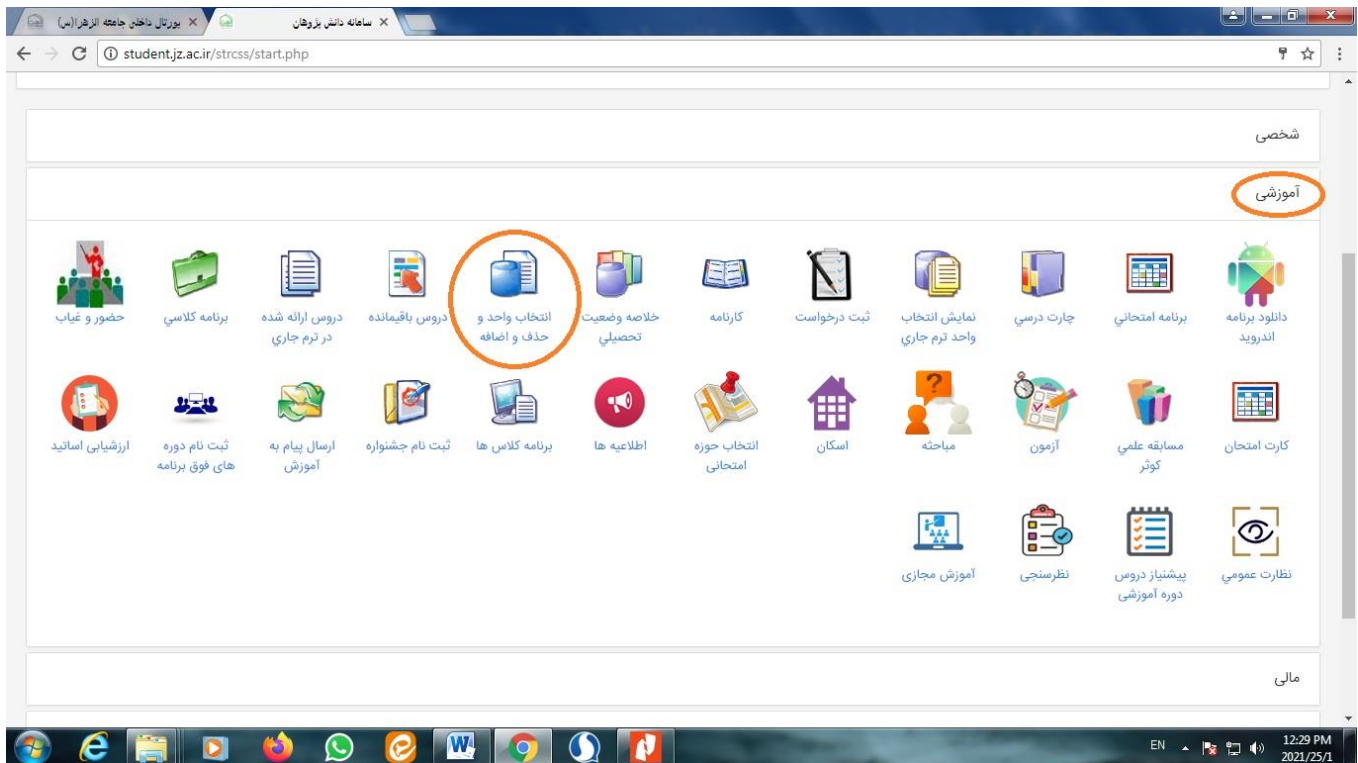

۴) در سربرگ آموزشی، گزینه انتخاب واحد را کلیک نمایید.

۵) بعد از انتخاب این گزینه، همه دروس ارائه شده در نیمسال جاری با رعایت پیشنهاد برای محصلین به نمایش گذاشته می شود. به عنوان مثال برای انتخاب درس صرف ۲ روی گزینه حذف و اضافه مقابل آن کلیک می کنید.